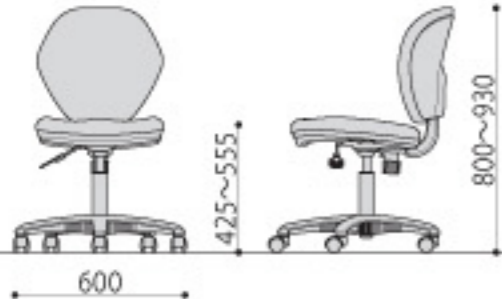

／ オフィスチェア

ALPHA-G(BL)
ブルー JAN 103777

440(背) 570
440(座) 420

ALPHA-G

ALPHA-G(BK)
背面仕様
ブラック JAN 103760

545(肘) 570
440(座) 420

ALPHA-G+92AR(GR)

■カラーサンプル

BK
ブラック

BL
ブルー

92AR(GR)
グレー JAN 103791

ALPHA-G

組立

オフィスチェア

※24,700円(税抜価格)

サイズ: W440×D570×H800 ~ 930(SH425 ~ 555)mm
張地: 布
背・座: モールドウレタン
脚: エンプラ樹脂成型品(グレー)
入数: 1
梱包寸数: 4.2才
梱包重量: 12.3kg
●座昇降(ガスシリンダー式)機能付
●背ロック機構付
●背スイング機能付

92AR(GR)

組立

オプション肘(左右セット)

※6,300円(税抜価格)

サイズ: W47×D298×H255mm
本体: 樹脂成型品(グレー)
入数: 4
梱包寸数: 2.8才
梱包重量: 11.5kg
●対応商品 ALPHA-G、K-921、K-922、
K-926、K-927、KHC-001

K-921

組立

オフィスチェア

※21,000円(税抜価格)

サイズ: W440×D570×H800 ~ 930(SH425 ~ 555)mm
張地: 布
背: モールドウレタン
脚: エンプラ樹脂成型品(ブラック)
入数: 1
梱包寸数: 4.2才
梱包重量: 12.3kg
●座昇降(ガスシリンダー式)機能付
●背ロック機構付
●背スイング機能付

■カラーサンプル

BK
ブラック

BL
ブルー

DGR
ダークグレー

GN
グリーン

RD
レッド