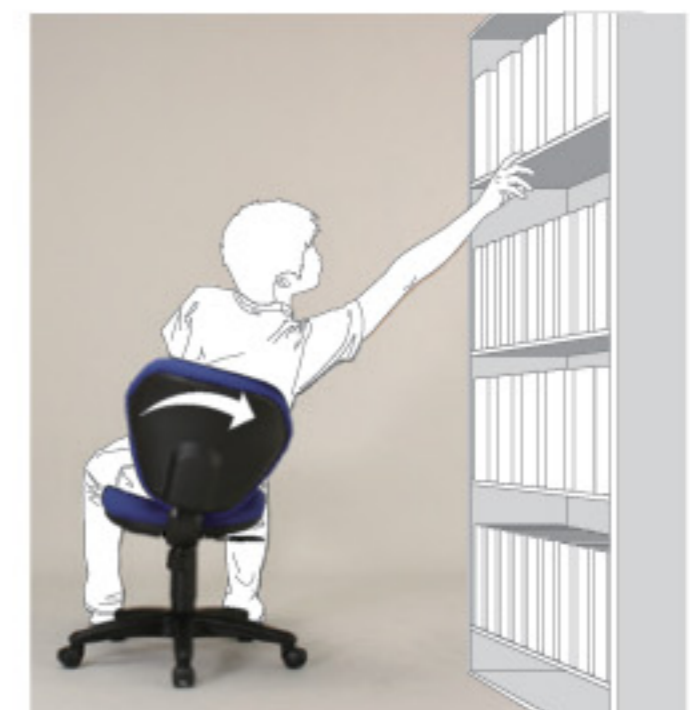

545(肘) 570
440(座) 420

K-921+92AR

92AR

組立

オプション肘(左右セット)

※4,600円(税抜価格)

サイズ: W47×D298×H255mm
本体: 樹脂成型品(ブラック)
入数: 4
梱包寸数: 2.8才
梱包重量: 11.5kg
●対応商品 ALPHA-G、K-921、K-922、K-926、
K-927、KHC-001

背スイング機構

上体の動きに合わせて、前後だけでなく左右にも可動するので、座ったままでも活動範囲が広がります。

オプション肘「92AR」のカラーはブラックになります。 ※ALPHA-Gにはシェルと同色(グレー)の肘も取り付け可能です。