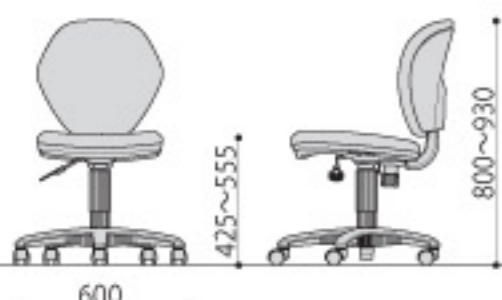

92AR(GR)

組立

オプション肘(左右セット)

※6,300円(税抜価格)

サイズ: W47×D298×H255mm
本体: 樹脂成型品(グレー)
入数: 4
梱包寸数: 2.8才
梱包重量: 11.5kg
●対応商品 ALPHA-G、K-921、K-922、
K-926、K-927、KHC-001

K-921

組立

オフィスチェア

※21,000円(税抜価格)

サイズ: W440×D570×H800 ~ 930(SH425 ~ 555)mm
張地: 布
背: モールドウレタン
脚: エンプラ樹脂成型品(ブラック)
入数: 1
梱包寸数: 4.2才
梱包重量: 12.3kg
●座昇降(ガスシリンダー式)機能付
●背ロック機構付
●背スイング機能付

■カラーサンプル

BK
ブラック

BL
ブルー

DGR
ダークグレー

GN
グリーン

RD
レッド

K-921(BL)
ブルー JAN 054895

K-921(BK)
ブラック JAN 054888

背面仕様

K-921(GN)+92AR
グリーン

K-921(DGR)+92AR
ダークグレー

背面仕様

440(背) 570
440(座) 420

K-921

545(肘) 570
440(座) 420

K-921+92AR

92AR

組立

オプション肘(左右セット)

※4,600円(税抜価格)

サイズ: W47×D298×H255mm
本体: 樹脂成型品(ブラック)
入数: 4
梱包寸数: 2.8才
梱包重量: 11.5kg
●対応商品 ALPHA-G、K-921、K-922、K-926、
K-927、KHC-001

背スイング機構